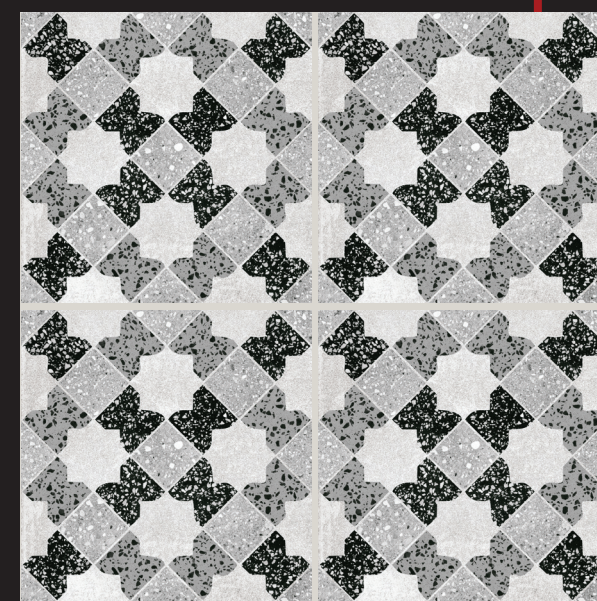

## PALAZZO CORCEGA

CORCEGA - 4 PCS  
25x25cm / 10"x10"

COLOR DISPLAYED ON FRONT

## PALAZZO VULCANO GRIS

VULCANO GRIS - 4 PCS  
25x25cm / 10"x10"

COLOR DISPLAYED ON FRONT