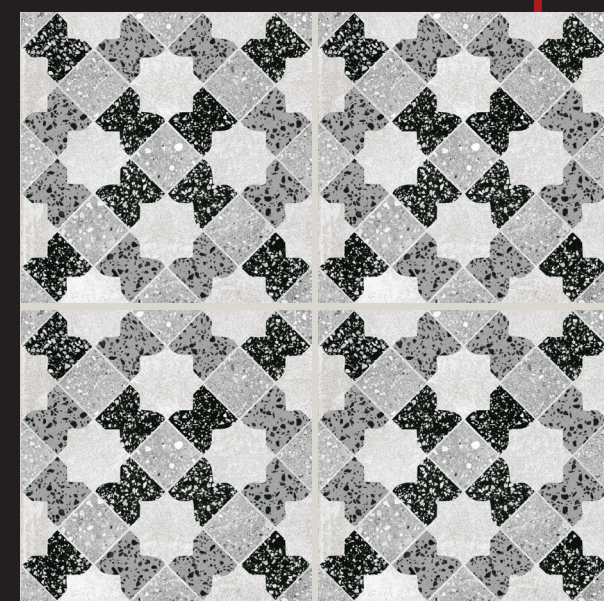

PALAZZO

PALAZZO CORCEGA

CORCEGA - 4 PCS
25x25cm / 10"x10"

COLOR DISPLAYED ON FRONT

PALAZZO ELBA

ELBA - 4 PCS
25x25cm / 10"x10"

COLOR DISPLAYED ON FRONT

PALAZZO VULCANO GRIS

VULCANO GRIS - 4 PCS
25x25cm / 10"x10"

COLOR DISPLAYED ON FRONT

PALAZZO CAPRI

CAPRI - 4 PCS
25x25cm / 10"x10"

COLOR DISPLAYED ON FRONT

PALAZZO BELLA

BELLA - 4 PCS
25x25cm / 10"x10"

COLOR DISPLAYED ON FRONT

PALAZZO CERDEÑA

CERDEÑA - 4 PCS
25x25cm / 10"x10"

COLOR DISPLAYED ON FRONT

PALAZZO BEIGE

BEIGE
25x25cm / 10"x10"

COLOR DISPLAYED ON FRONT

PALAZZO GRIS

GRIS
25x25cm / 10"x10"

COLOR DISPLAYED ON FRONT

PALAZZO PACKAGING INFORMATION - PORCELAIN

SIZES AVAILABLE	FL/WL	PCS/CTN	SF/CTN	SF/PLT	CTNS/PLT	PEI
10" x 10" - WALL/ FLOOR 9 7/8" x 9 7/8" Actual Size All Colors	Both	16	10.76	677.88	63	4