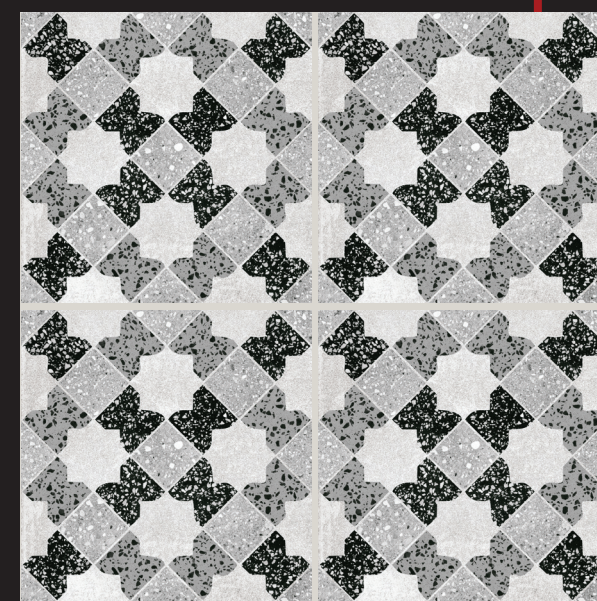

PALAZZO

PALAZZO CORCEGA

CORCEGA - 4 PCS
25x25cm / 10"x10"

COLOR DISPLAYED ON FRONT

PALAZZO ELBA

ELBA - 4 PCS
25x25cm / 10"x10"

COLOR DISPLAYED ON FRONT

PALAZZO VULCANO GRIS

VULCANO GRIS - 4 PCS
25x25cm / 10"x10"

COLOR DISPLAYED ON FRONT

PALAZZO CAPRI

CAPRI - 4 PCS
25x25cm / 10"x10"

COLOR DISPLAYED ON FRONT

PALAZZO BELLA

BELLA - 4 PCS
25x25cm / 10"x10"

COLOR DISPLAYED ON FRONT

PALAZZO CERDEÑA

CERDEÑA - 4 PCS
25x25cm / 10"x10"

COLOR DISPLAYED ON FRONT

PALAZZO BEIGE

BEIGE
25x25cm / 10"x10"

COLOR DISPLAYED ON FRONT

PALAZZO GRIS

GRIS
25x25cm / 10"x10"