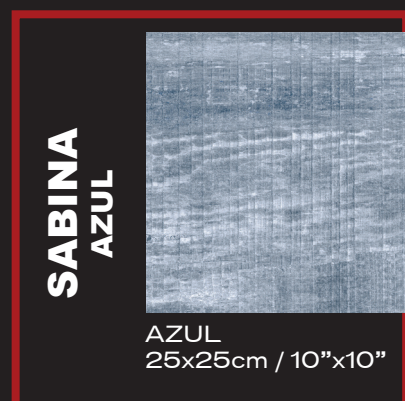

SABINA

SHADE VARIATION V4

SABINA PERLA

PERLA
25x25cm / 10"x10"

COLOR DISPLAYED ON FRONT

SABINA AZUL

AZUL
25x25cm / 10"x10"

COLOR DISPLAYED ON FRONT

SABINA GRIS

GRIS
25x25cm / 10"x10"

COLOR DISPLAYED ON FRONT

SABINA CREMA

CREMA
25x25cm / 10"x10"

COLOR DISPLAYED ON FRONT

SABINA ANTRACITA

ANTRACITA
25x25cm / 10"x10"

COLOR DISPLAYED ON FRONT

SABINA GRIS DÉCOR

GRIS DÉCOR
25x25cm / 10"x10"

COLOR DISPLAYED ON FRONT

SABINA BLANCO

BLANCO
25x25cm / 10"x10"

COLOR DISPLAYED ON FRONT

SABINA BEIGE DÉCOR

BEIGE DÉCOR
25x25cm / 10"x10"

COLOR DISPLAYED ON FRONT

SABINA BEIGE

BEIGE
25x25cm / 10"x10"

COLOR DISPLAYED ON FRONT

SABINA PACKAGING INFORMATION - PORCELAIN

SIZES AVAILABLE	FL/WL	PCS/CTN	SF/CTN	SF/PLT	CTNS/PLT	PEI
10" x 10" - WALL/ FLOOR 9 7/8" x 9 7/8" Actual Size All Colors	Both	16	10.76	677.88	63	4