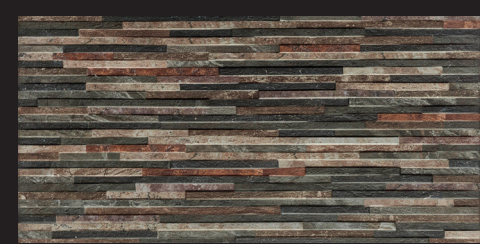

## DISTRICT BLANCO

DISTRICT BLANCO  
30X60CM / 12"X24"

COLOR DISPLAYED ON FRONT

DISTRICT BLANCO  
2"X2" MOSAIC  
30X30CM / 12"X12"

DISTRICT BLANCO  
BULLNOSE  
8X30CM / 3"X12"

SHADE  
VARIATION V3

DIRECTION DÉCOR OXIDE  
30X60CM / 12"X24"

## DISTRICT BEIGE

DISTRICT BEIGE  
30X60CM / 12"X24"

COLOR DISPLAYED ON FRONT

DISTRICT BEIGE  
2"X2" MOSAIC  
30X30CM / 12"X12"

DISTRICT BEIGE  
BULLNOSE  
8X30CM / 3"X12"

SHADE  
VARIATION V3

DIRECTION DÉCOR GRAY  
30X60CM / 12"X24"