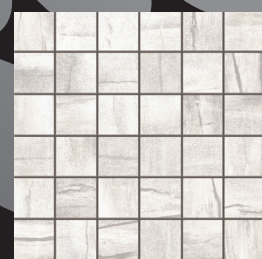

O'TOMI

OTOMI IVORY

OTOMI IVORY
30X60CM / 12"X24"

SHADE
VARIATION V2

MOSAIC IVORY
30X30CM / 12"X12"

BULLNOSE IVORY
8x30cm / 3"x12"

COLOR DISPLAYED ON FRONT

OTOMI ASH

OTOMI ASH
30X60CM / 12"X24"

SHADE
VARIATION V2

MOSAIC ASH
30X30CM / 12"X12"

BULLNOSE ASH
8x30cm / 3"x12"

COLOR DISPLAYED ON FRONT

OTOMI BLANCO

OTOMI BLANCO
30X60CM / 12"X24"

SHADE
VARIATION V2

MOSAIC BLANCO
30X30CM / 12"X12"

BULLNOSE BLANCO
8x30cm / 3"x12"

COLOR DISPLAYED ON FRONT

OTOMI PACKAGING INFORMATION

SIZES AVAILABLE	PCS/CTN	SF/CTN	SF/PLT	CTNS/PLT	PEI
12" x 24"	8	15.5	744	48	4
12" x 12" - MOSAIC 2" x 2" on 11 7/8" x 11 7/8" Sheet All Colors	10	N/A	N/A	63	4
3" x 12" - BULLNOSE All Colors	20	N/A	N/A	80	N/A