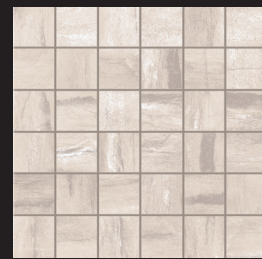

O'TOMI

OTOMI IVORY

OTOMI IVORY
30X60CM / 12"X24"

SHADE
VARIATION V2

MOSAIC IVORY
30X30CM / 12"X12"

BULLNOSE IVORY
8x30cm / 3"x12"

COLOR DISPLAYED ON FRONT

OTOMI ASH

OTOMI ASH
30X60CM / 12"X24"

SHADE
VARIATION V2

MOSAIC ASH
30X30CM / 12"X12"

BULLNOSE ASH
8x30cm / 3"x12"

COLOR DISPLAYED ON FRONT

OTOMI BLANCO

OTOMI BLANCO
30X60CM / 12"X24"

SHADE
VARIATION V2

MOSAIC BLANCO
30X30CM / 12"X12"

BULLNOSE BLANCO
8x30cm / 3"x12"

COLOR DISPLAYED ON FRONT

OTOMI PACKAGING INFORMATION

SIZES AVAILABLE	PCS/CTN	SF/CTN	SF/PLT	CTNS/PLT	PEI
12" x 24"	8	15.5	744	48	4
12" x 12" - MOSAIC 2" x 2" on 11 7/8" x 11 7/8" Sheet All Colors	10	N/A	N/A	63	4
3" x 12" - BULLNOSE All Colors	20	N/A	N/A	80	N/A