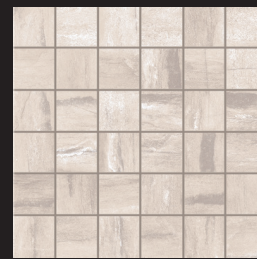

O'TOMI

OTOMI IVORY

OTOMI IVORY
30X60CM / 12"X24"

SHADE
VARIATION V2

MOSAIC IVORY
30X30CM / 12"X12"

BULLNOSE IVORY
8x30cm / 3"x12"

COLOR DISPLAYED ON FRONT

OTOMI ASH

OTOMI ASH
30X60CM / 12"X24"

SHADE
VARIATION V2

MOSAIC ASH
30X30CM / 12"X12"

BULLNOSE ASH
8x30cm / 3"x12"

COLOR DISPLAYED ON FRONT

OTOMI BLANCO

OTOMI BLANCO
30X60CM / 12"X24"

SHADE
VARIATION V2

MOSAIC BLANCO
30X30CM / 12"X12"

BULLNOSE BLANCO
8x30cm / 3"x12"

COLOR DISPLAYED ON FRONT

OTOMI PACKAGING INFORMATION

SIZES AVAILABLE	PCS/CTN	SF/CTN	SF/PLT	CTNS/PLT	PEI
12" x 24"	8	15.5	744	48	4
12" x 12" - MOSAIC 2" x 2" on 11 7/8" x 11 7/8" Sheet <i>All Colors</i>	10	N/A	N/A	63	4
3" x 12" - BULLNOSE <i>All Colors</i>	20	N/A	N/A	80	N/A