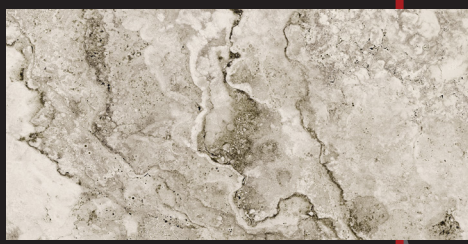

## PIETRA ROMA GREY

PIETRA ROMA GREY  
30X60CM / 12"X24"

PIETRA ROMA GREY  
30x30CM / 12"X12"

PIETRA ROMA GREY  
45X45CM / 18"X18"

SHADE  
VARIATION V3

MOSAIC GREY  
30X30CM / 12"X12"

PIETRA ROMA GREY  
8x15cm / 3"x6"