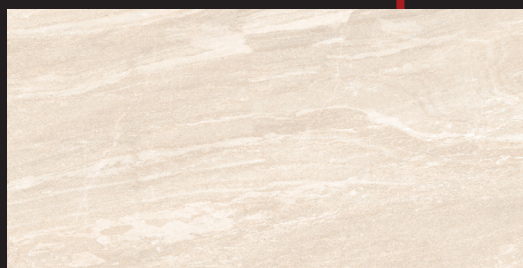

SAFARI BEIGE

SAFARI BEIGE
30X60CM / 12"X24"

COLOR DISPLAYED ON FRONT

MOSAIC BEIGE
30X30CM / 12"X12"

BULLNOSE BEIGE
8X30CM / 3"X12"

SHADE VARIATION V3

SAFARI CREMA

SAFARI CREMA
30X60CM / 12"X24"

COLOR DISPLAYED ON FRONT

MOSAIC CREMA
30X30CM / 12"X12"

SAFARI CUT DECOR CREMA
30X60CM / 12"X24"

BULLNOSE CREMA
8X30CM / 3"X12"

SHADE VARIATION V3

SAFARI GRAFITO

SAFARI GRAFITO
30X60CM / 12"X24"

COLOR DISPLAYED ON FRONT