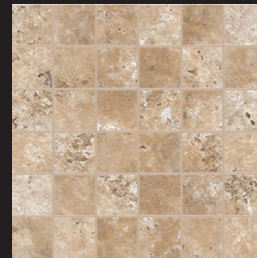

SCAVO

SCAVO ALMOND

SCAVO ALMOND
30X60CM / 12"X24"

SCAVO ALMOND
30X30CM / 12"X12"

SCAVO ALMOND
45X45CM / 18"X18"

SHADE
VARIATION V3

MOSAIC ALMOND
30X30CM / 12"X12"

SCAVO ALMOND
8x15cm / 3"x6"

SCAVO ALMOND
15x15cm / 6"x6"

BULLNOSE ALMOND
8X30CM / 3"X12"

COLOR DISPLAYED ON FRONT

SCAVO WHITE

SCAVO WHITE
30X60CM / 12"X24"

SCAVO WHITE
30X30CM / 12"X12"

SCAVO WHITE
45X45CM / 18"X18"

SHADE
VARIATION V3

MOSAIC WHITE
30X30CM / 12"X12"

SCAVO WHITE
8x15cm / 3"x6"

SCAVO WHITE
15x15cm / 6"x6"

BULLNOSE WHITE
8X30CM / 3"X12"

COLOR DISPLAYED ON FRONT

SCAVO PACKAGING INFORMATION

SIZES AVAILABLE	PCS/CTN	SF/CTN	SF/PLT	CTNS/PLT	PEI
3" x 6"	88	10.66	767.52	72	4
6" x 6"	44	10.66	767.52	72	4
12" x 12"	11	10.66	703.56	66	4
18" x 18"	7	15.28	794.56	52	4
12" x 24"	8	15.5	744	48	4
12" x 12" - MOSAIC 2" x 2" on 11 7/8" x 11 7/8" Sheet All Colors	10	N/A	N/A	63	4
3" x 12" - BULLNOSE All Colors	20	N/A	N/A	80	N/A