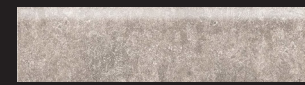

### BILBAO BONE

BILBAO BONE  
30x60cm / 12"x24"

SHADE VARIATION V3

BONE  
30x30cm / 12"x12"  
2"x2" MOSAIC

BONE  
8x30cm / 3"x12"  
BULLNOSE

COLOR DISPLAYED ON FRONT

### BILBAO TAUPE

BILBAO TAUPE  
30x60cm / 12"x24"

SHADE VARIATION V3

TAUPE  
30x30cm / 12"x12"  
2"x2" MOSAIC

TAUPE  
8x30cm / 3"x12"  
BULLNOSE

COLOR DISPLAYED ON FRONT

### BILBAO BLACK

BILBAO BLACK  
30x60cm / 12"x24"

SHADE VARIATION V3

BLACK  
30x30cm / 12"x12"  
2"x2" MOSAIC

BLACK  
8x30cm / 3"x12"  
BULLNOSE

COLOR DISPLAYED ON FRONT