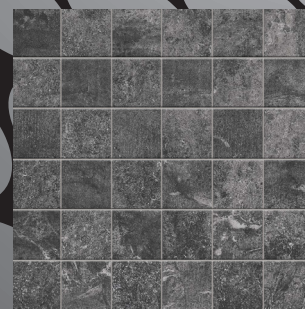

### BILBAO BONE

BILBAO BONE  
30x60cm / 12"x24"

SHADE VARIATION V3

BONE  
30x30cm / 12"x12"  
2"x2" MOSAIC

BONE  
8x30cm / 3"x12"  
BULLNOSE

COLOR DISPLAYED ON FRONT

### BILBAO TAUPE

BILBAO TAUPE  
30x60cm / 12"x24"

SHADE VARIATION V3

TAUPE  
30x30cm / 12"x12"  
2"x2" MOSAIC

TAUPE  
8x30cm / 3"x12"  
BULLNOSE

COLOR DISPLAYED ON FRONT

### BILBAO BLACK

BILBAO BLACK  
30x60cm / 12"x24"

SHADE VARIATION V3

BLACK  
30x30cm / 12"x12"  
2"x2" MOSAIC

BLACK  
8x30cm / 3"x12"  
BULLNOSE

COLOR DISPLAYED ON FRONT