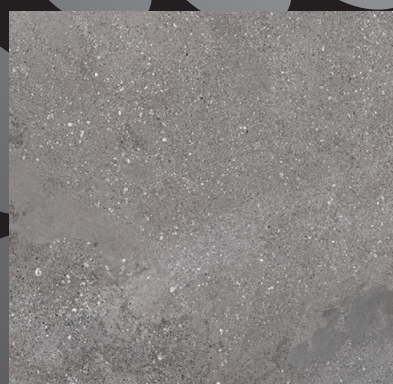

SHADE
VARIATION V2

DARK GRAY
60x60cm / 24"x24"

DARK GRAY
30x60cm / 12"x24"

DARK GRAY
30x30cm
11.75"x11.75"
2"x2" MOSAIC

DARK GRAY
10x30cm / 4"x12"
BULLNOSE

DARK GRAY
26x29cm / 10.25"x11.75"
3"x3" HEXAGONAL MOSAIC