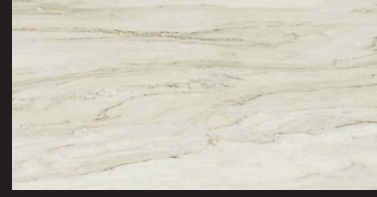

IVORY MATTE
10x30cm / 4"x12"
BULLNOSE

ORVIETO
BEIGE

#ORO2 BEIGE
MATTE/POLISHED
60x60cm / 24"x24"

COLOR DISPLAYED ON FRONT

BEIGE MATTE/POLISHED
15x60cm / 6"x24"

BEIGE MATTE/POLISHED
30x60cm / 12"x24"

SHADE
VARIATION V3

BEIGE MATTE
10x30cm / 4"x12"
BULLNOSE

ORVIETO
TAUPE

#ORO4 TAUPE
MATTE/POLISHED
60x60cm / 24"x24"

COLOR DISPLAYED ON FRONT

TAUPE MATTE/POLISHED
15x60cm / 6"x24"

TAUPE MATTE/POLISHED
30x60cm / 12"x24"

SHADE
VARIATION V3