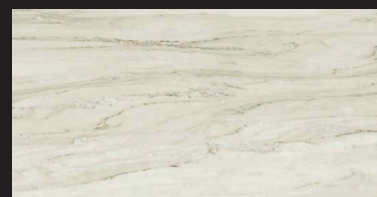

SHADE
VARIATION V3

ORVIETO BEIGE

#ORO2 BEIGE
MATTE/POLISHED
60x60cm / 24"x24"

COLOR DISPLAYED ON FRONT

BEIGE MATTE/POLISHED
15x60cm / 6"x24"

BEIGE MATTE
10x30cm / 4"x12"
BULLNOSE

BEIGE MATTE/POLISHED
30x60cm / 12"x24"

SHADE
VARIATION V3

ORVIETO TAUPE

#ORO4 TAUPE
MATTE/POLISHED
60x60cm / 24"x24"

COLOR DISPLAYED ON FRONT

TAUPE MATTE/POLISHED
15x60cm / 6"x24"

TAUPE MATTE
10x30cm / 4"x12"
BULLNOSE

TAUPE MATTE/POLISHED
30x60cm / 12"x24"