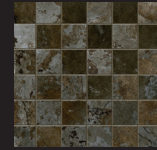

# HEKLA SLATE

HEKLA  
SLATE  
60x120cm / 24"x48"  
MATTE

SLATE  
10x30cm / 4"x12"  
BULLNOSE  
MATTE

SLATE  
30x60cm / 12"x24"  
MATTE

SLATE  
30x30cm / 11.75"x11.75"  
2"x2" MOSAIC  
MATTE

SHADE  
VARIATION V4

SLATE  
26x29cm / 10.25"x11.75"  
3"x3" HEXAGONAL MOSAIC  
MATTE