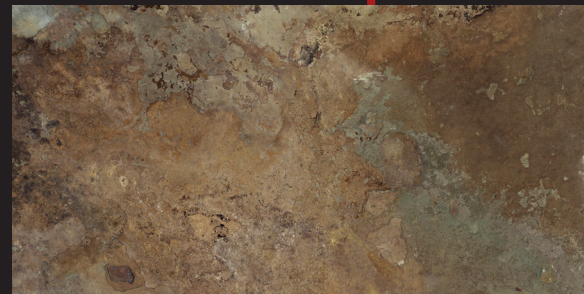

MAGMA
10x30cm / 4"x12"
BULLNOSE
MATTE

HEKLA MAGMA

HEKLA
MAGMA
60x120cm / 24"x48"
MATTE