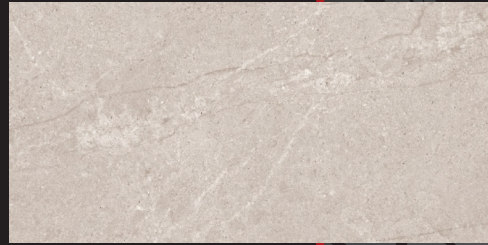

BIELLA
BEIGE

BIELLA
BEIGE
30x60cm / 12"x24"