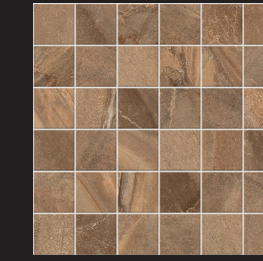

NOCE
2"x2" MOSAIC
30x30cm / 12"x12"