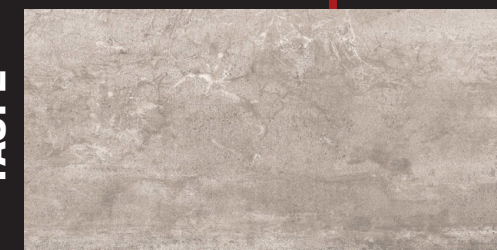

BONE
30x30cm / 12"x12"
2"x2" MOSAIC

BONE
8x30cm / 3"x12"
BULLNOSE

BILBAO
TAUPE

SHADE
VARIATION V3

BILBAO
TAUPE
30x60cm / 12"x24"

TAUPE
30x30cm / 12"x12"
2"x2" MOSAIC

TAUPE
8x30cm / 3"x12"
BULLNOSE

BILBAO
BLACK