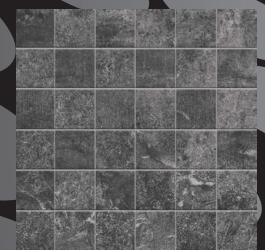

BILBAO

30x60cm / 12"x24"

30x30cm / 12"x12"
2"x2" MOSAIC

8x30cm / 3"x12"
BULLNOSE

SHADE
VARIATION V3

BILBAO PACKAGING INFORMATION

SIZES AVAILABLE	PCS/CTN	SF/CTN	CTNS/PLT	SF/PLT	PEI
12" x 24" - Calibrated	8	15.5	48	744	4
2" x 2" - MOSAIC	10	N/A	36	N/A	4
3" x 12" - BULLNOSE	20	N/A	72	N/A	4

BONE
30x30cm / 12"x12"
2"x2" MOSAIC

BONE
8x30cm / 3"x12"
BULLNOSE

BILBAO
TAUPE

SHADE
VARIATION V3

BILBAO
TAUPE
30x60cm / 12"x24"

TAUPE
30x30cm / 12"x12"
2"x2" MOSAIC

TAUPE
8x30cm / 3"x12"
BULLNOSE

BILBAO
BLACK

SHADE
VARIATION V3

BILBAO
BLACK
30x60cm / 12"x24"

BLACK
30x30cm / 12"x12"
2"x2" MOSAIC

BLACK
8x30cm / 3"x12"
BULLNOSE

BILBAO - TAUPE