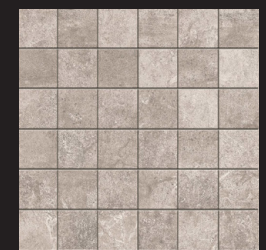

BILBAO

30x60cm / 12"x24"

30x30cm / 12"x12"
2"x2" MOSAIC

8x30cm / 3"x12"
BULLNOSE

SHADE
VARIATION V3

BILBAO PACKAGING INFORMATION

SIZES AVAILABLE	PCS/CTN	SF/CTN	CTNS/PLT	SF/PLT	PEI
12" x 24" - Calibrated	8	15.5	48	744	4
2" x 2" - MOSAIC	10	N/A	36	N/A	4
3" x 12" - BULLNOSE	20	N/A	72	N/A	4

BONE
30x30cm / 12"x12"
2"x2" MOSAIC

BONE
8x30cm / 3"x12"
BULLNOSE

BILBAO
TAUPE

SHADE
VARIATION V3

BILBAO
TAUPE
30x60cm / 12"x24"

TAUPE
30x30cm / 12"x12"
2"x2" MOSAIC

TAUPE
8x30cm / 3"x12"
BULLNOSE

BILBAO
BLACK

SHADE
VARIATION V3

BILBAO
BLACK
30x60cm / 12"x24"

BLACK
30x30cm / 12"x12"
2"x2" MOSAIC

BLACK
8x30cm / 3"x12"
BULLNOSE

BILBAO - TAUPE