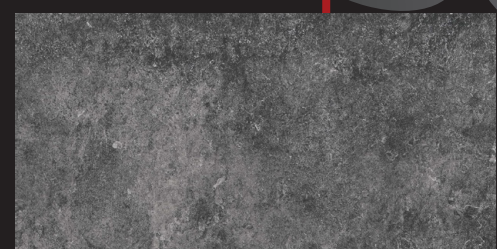

BONE
30x30cm / 12"x12"
2"x2" MOSAIC

BONE
8x30cm / 3"x12"
BULLNOSE

BILBAO
TAUPE

SHADE
VARIATION V3

BILBAO
TAUPE
30x60cm / 12"x24"

TAUPE
30x30cm / 12"x12"
2"x2" MOSAIC

TAUPE
8x30cm / 3"x12"
BULLNOSE

BILBAO
BLACK

SHADE
VARIATION V3

BILBAO
BLACK
30x60cm / 12"x24"

BLACK
30x30cm / 12"x12"
2"x2" MOSAIC

BLACK
8x30cm / 3"x12"
BULLNOSE

BILBAO - TAUPE