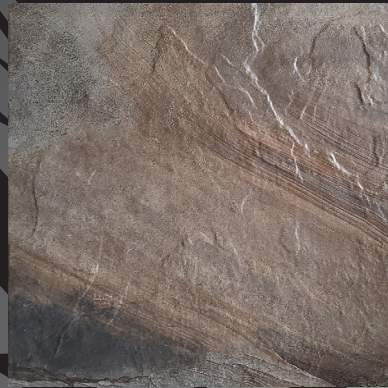

CASTLE ROCK

30x60cm / 12"x24"

30x30cm / 12"x12"

45x45cm / 18"x18"

8x30cm / 3"x12"
BULLNOSE

30x30cm / 12"x12"
2"x2" MOSAIC

SHADE
VARIATION V4

CASTLE ROCK PACKAGING INFORMATION

CASTLE ROCK DUNGEON
30x60cm / 12"x24"

DUNGEON
2"x2" MOSAIC
30x30cm / 12"x12"

DUNGEON
BULLNOSE
8x30cm / 3"x12"

DUNGEON
30x30cm / 12"x12"

DUNGEON
45x45cm / 18"x18"

CASTLE ROCK DUNGEON

CASTLE ROCK DUNGEON