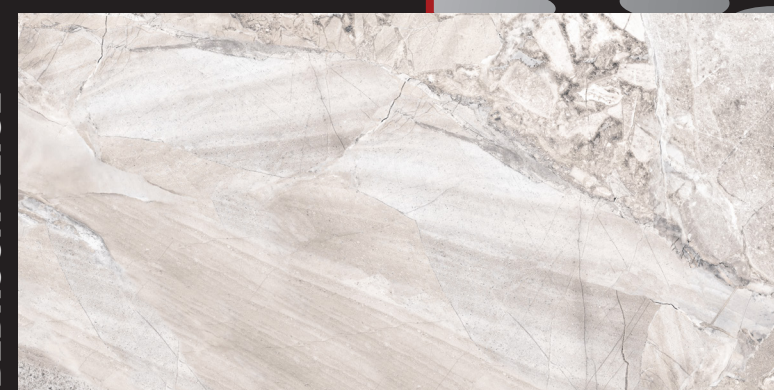

FOSSILIQUE STONE
BEDROCK BEIGE

FOSSILIQUE STONE
BEDROCK BEIGE
60x120cm / 24"x48"
LAPPATO/POLISHED

BEDROCK BEIGE
30x30cm / 11.75"x11.75"
2"x2" MOSAIC
LAPPATO

BEDROCK BEIGE
10x30cm / 4"x12"
BULLNOSE
LAPPATO/POLISHED