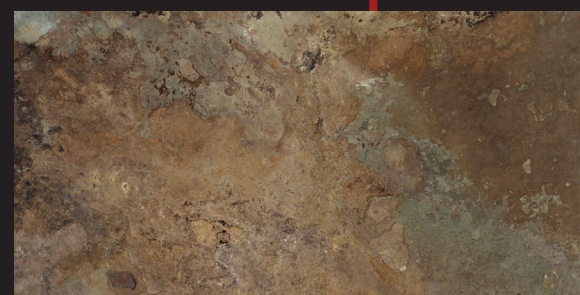

SLATE
30x60cm / 12"x24"
MATTE

SLATE
30x30cm / 11.75"x11.75"
2"x2" MOSAIC
MATTE

SHADE
VARIATION V4

SLATE
26x29cm / 10.25"x11.75"
3"x3" HEXAGONAL MOSAIC
MATTE

HEKLA MAGMA

HEKLA
MAGMA
60x120cm / 24"x48"
MATTE