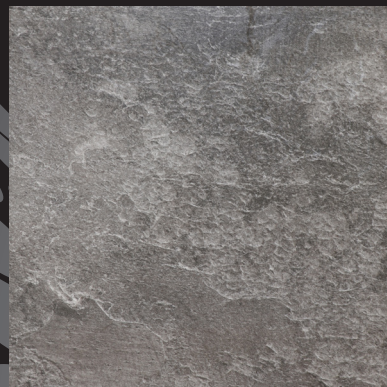

GRAPHITE
2"x2" MOSAIC
30x30cm / 12"x12"

GRAPHITE
BULLNOSE
8x30cm / 3"x12"

GRAPHITE
30x30cm / 12"x12"

GRAPHITE
45x45cm / 18"x18"

HIMALAYA TAUPE

SHADE VARIATION V2

HIMALAYA TAUPE
30x60cm / 12"x24"

TAUPE
2"x2" MOSAIC
30x30cm / 12"x12"