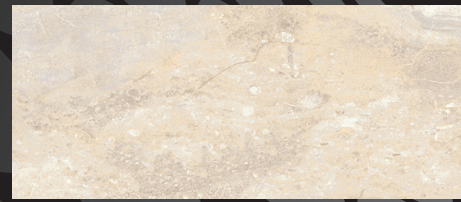

CREMA
8x20cm / 3"x8"
MOLDURA

CREMA
8x30cm / 3"x12"
BULLNOSE

CREMA
20x50cm / 8"x20"

CREMA
30x30cm / 12"x12"
2"x2" MOSAIC

CREMA
8x33cm / 3"x13"
BULLNOSE

CREMA
8x20cm / 3"x8"
BULLNOSE

KENIA MOKA

SHADE VARIATION V2