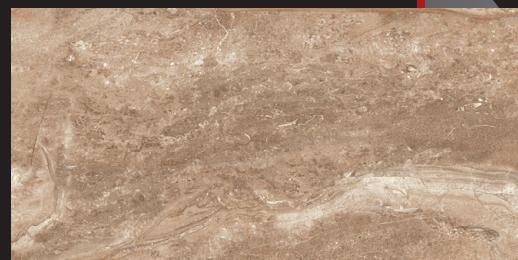

CREMA
8x20cm / 3"x8"
MOLDURA

CREMA
8x30cm / 3"x12"
BULLNOSE

CREMA
20x50cm / 8"x20"

CREMA
30x30cm / 12"x12"
2"x2" MOSAIC

CREMA
8x33cm / 3"x13"
BULLNOSE

CREMA
8x20cm / 3"x8"
BULLNOSE

KENIA MOKA

SHADE VARIATION V2