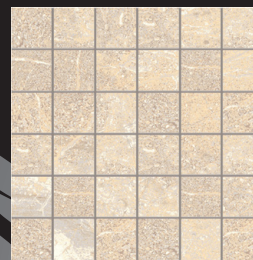

CREMA
8x20cm / 3"x8"
MOLDURA

CREMA
8x30cm / 3"x12"
BULLNOSE

CREMA
20x50cm / 8"x20"

CREMA
30x30cm / 12"x12"
2"x2" MOSAIC

CREMA
8x33cm / 3"x13"
BULLNOSE

CREMA
8x20cm / 3"x8"
BULLNOSE

KENIA MOKA

SHADE VARIATION V2