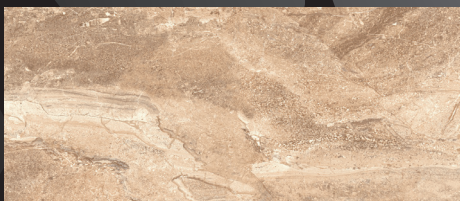

MOKA
20x50cm / 8"x20"