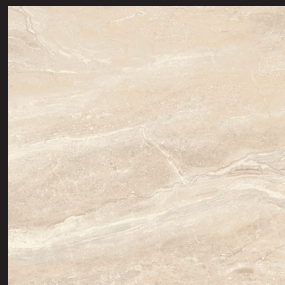

# KENIA

Digital Ink-Jet Ceramic / Porcelain

KENIA - CREMA

**KENIA CREMA**

SHADE VARIATION V2

KENIA CREMA  
30x60cm / 12"x24"

CREMA  
33x33cm / 13"x13"

CREMA  
8x20cm / 3"x8"  
MOLDURA