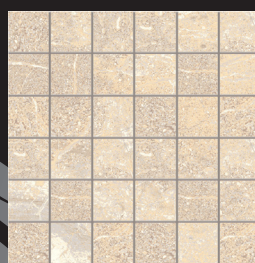

# KENIA

Digital Ink-Jet Ceramic / Porcelain

KENIA - CREMA

**KENIA CREMA**

SHADE VARIATION V2

KENIA CREMA  
30x60cm / 12"x24"

CREMA  
33x33cm / 13"x13"

CREMA  
8x20cm / 3"x8"  
MOLDURA

CREMA  
8x30cm / 3"x12"  
BULLNOSE

CREMA  
20x50cm / 8"x20"

CREMA  
30x30cm / 12"x12"  
2"x2" MOSAIC

CREMA  
8x33cm / 3"x13"  
BULLNOSE

CREMA  
8x20cm / 3"x8"  
BULLNOSE

**KENIA MOKA**

SHADE VARIATION V2

KENIA MOKA  
30x60cm / 12"x24"