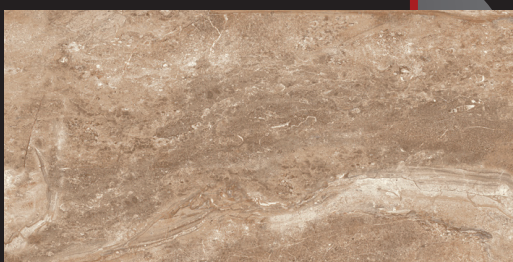

CREMA  
8x30cm / 3"x12"  
BULLNOSE

CREMA  
20x50cm / 8"x20"

CREMA  
30x30cm / 12"x12"  
2"x2" MOSAIC

CREMA  
8x33cm / 3"x13"  
BULLNOSE

CREMA  
8x20cm / 3"x8"  
BULLNOSE

**KENIA MOKA**

SHADE VARIATION V2

KENIA MOKA  
30x60cm / 12"x24"