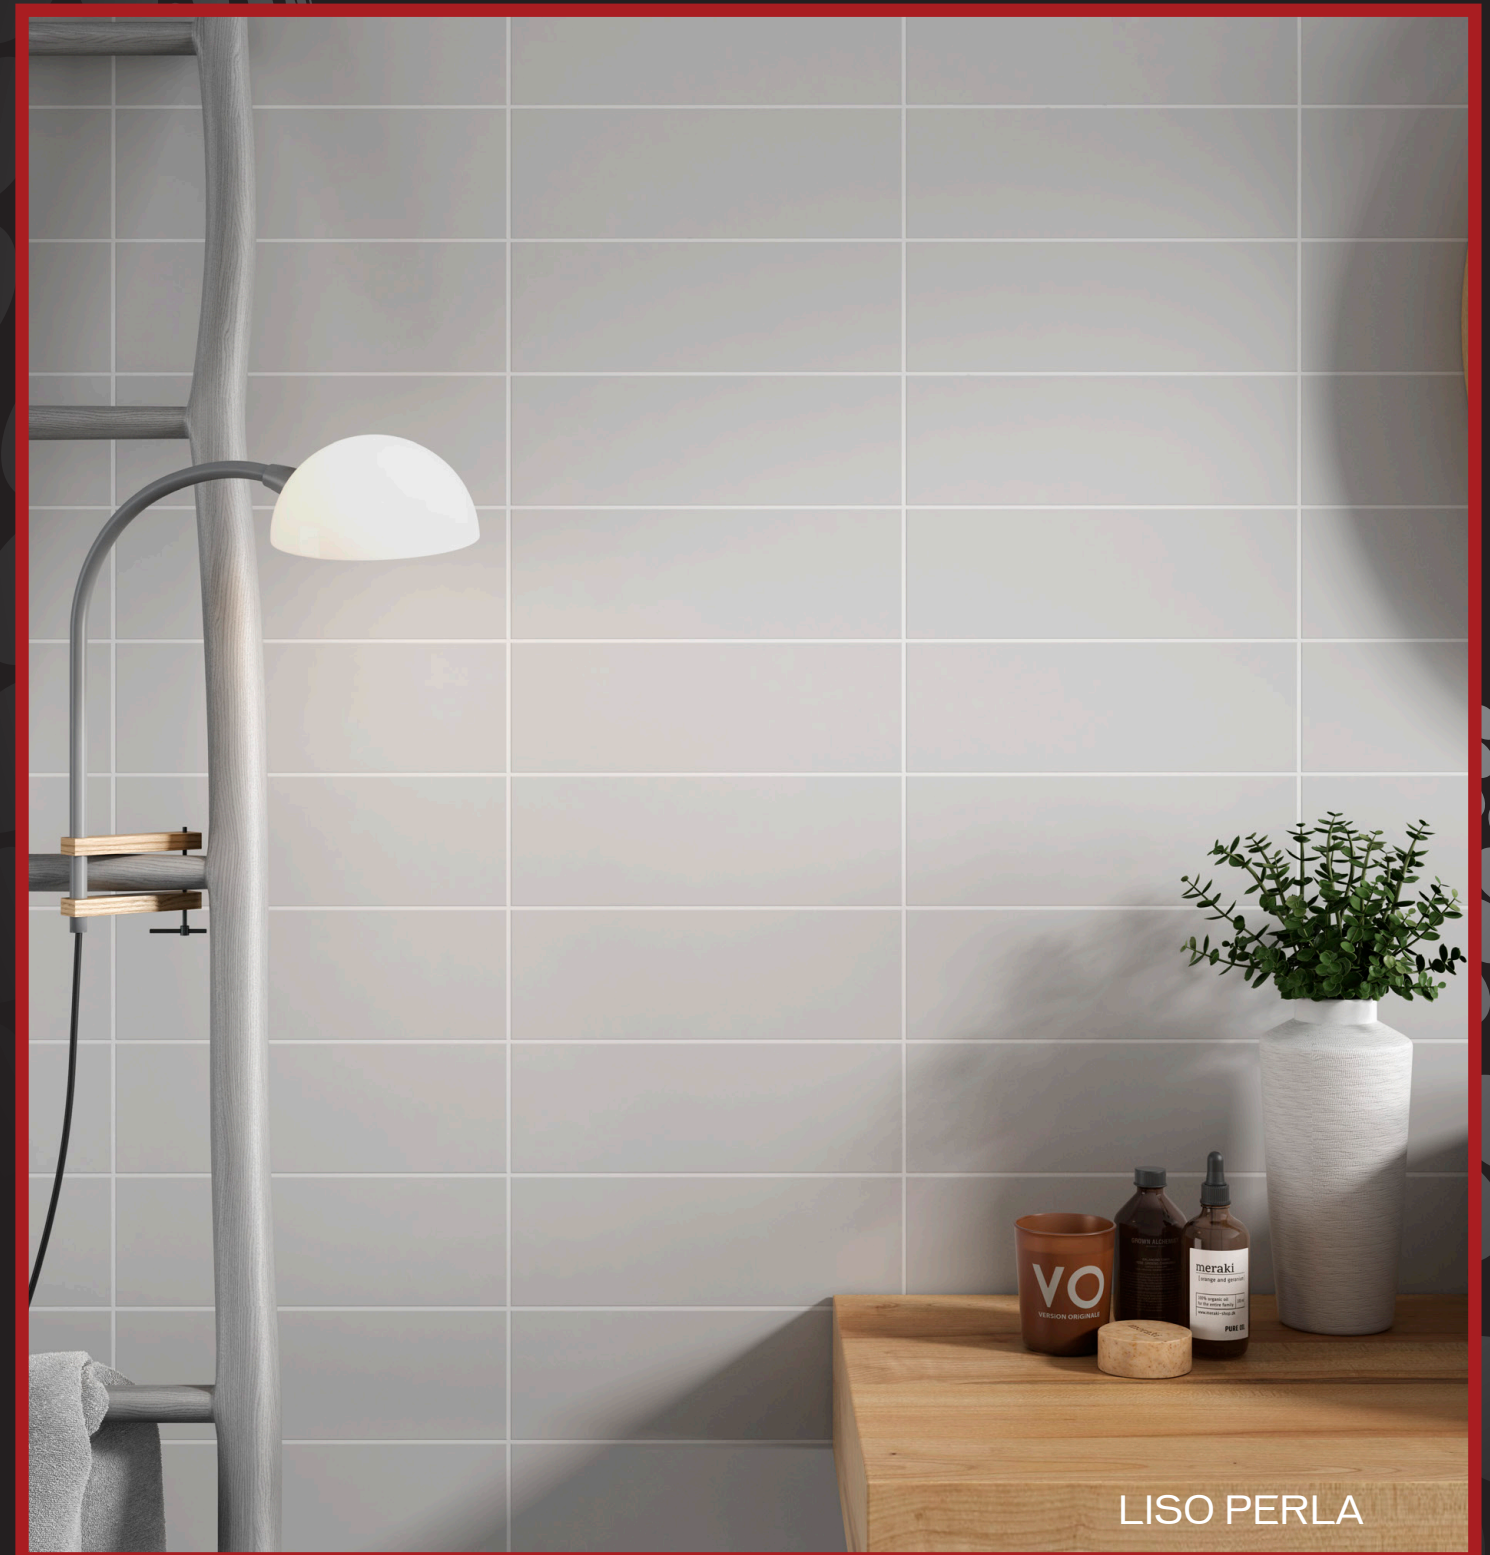

LISO

LISO PACKAGING INFORMATION

SIZES AVAILABLE	PCS/CTN	SF/CTN	CTNS/PLT	SF/PLT	LBS/PLT
4" x 12" - GLOSSY	34	10.98	87	955.19	2804.28
4" x 12" - BULLNOSE All Colors - GLOSSY	34	10.98	87	955.19	2804.28

221 LINT LANE IRWIN, PA 15642
P: 800-245-5564 F: 724-446-9252
www.linttile.com

LISO
Ceramic Wall Tiles

LISO PERLA