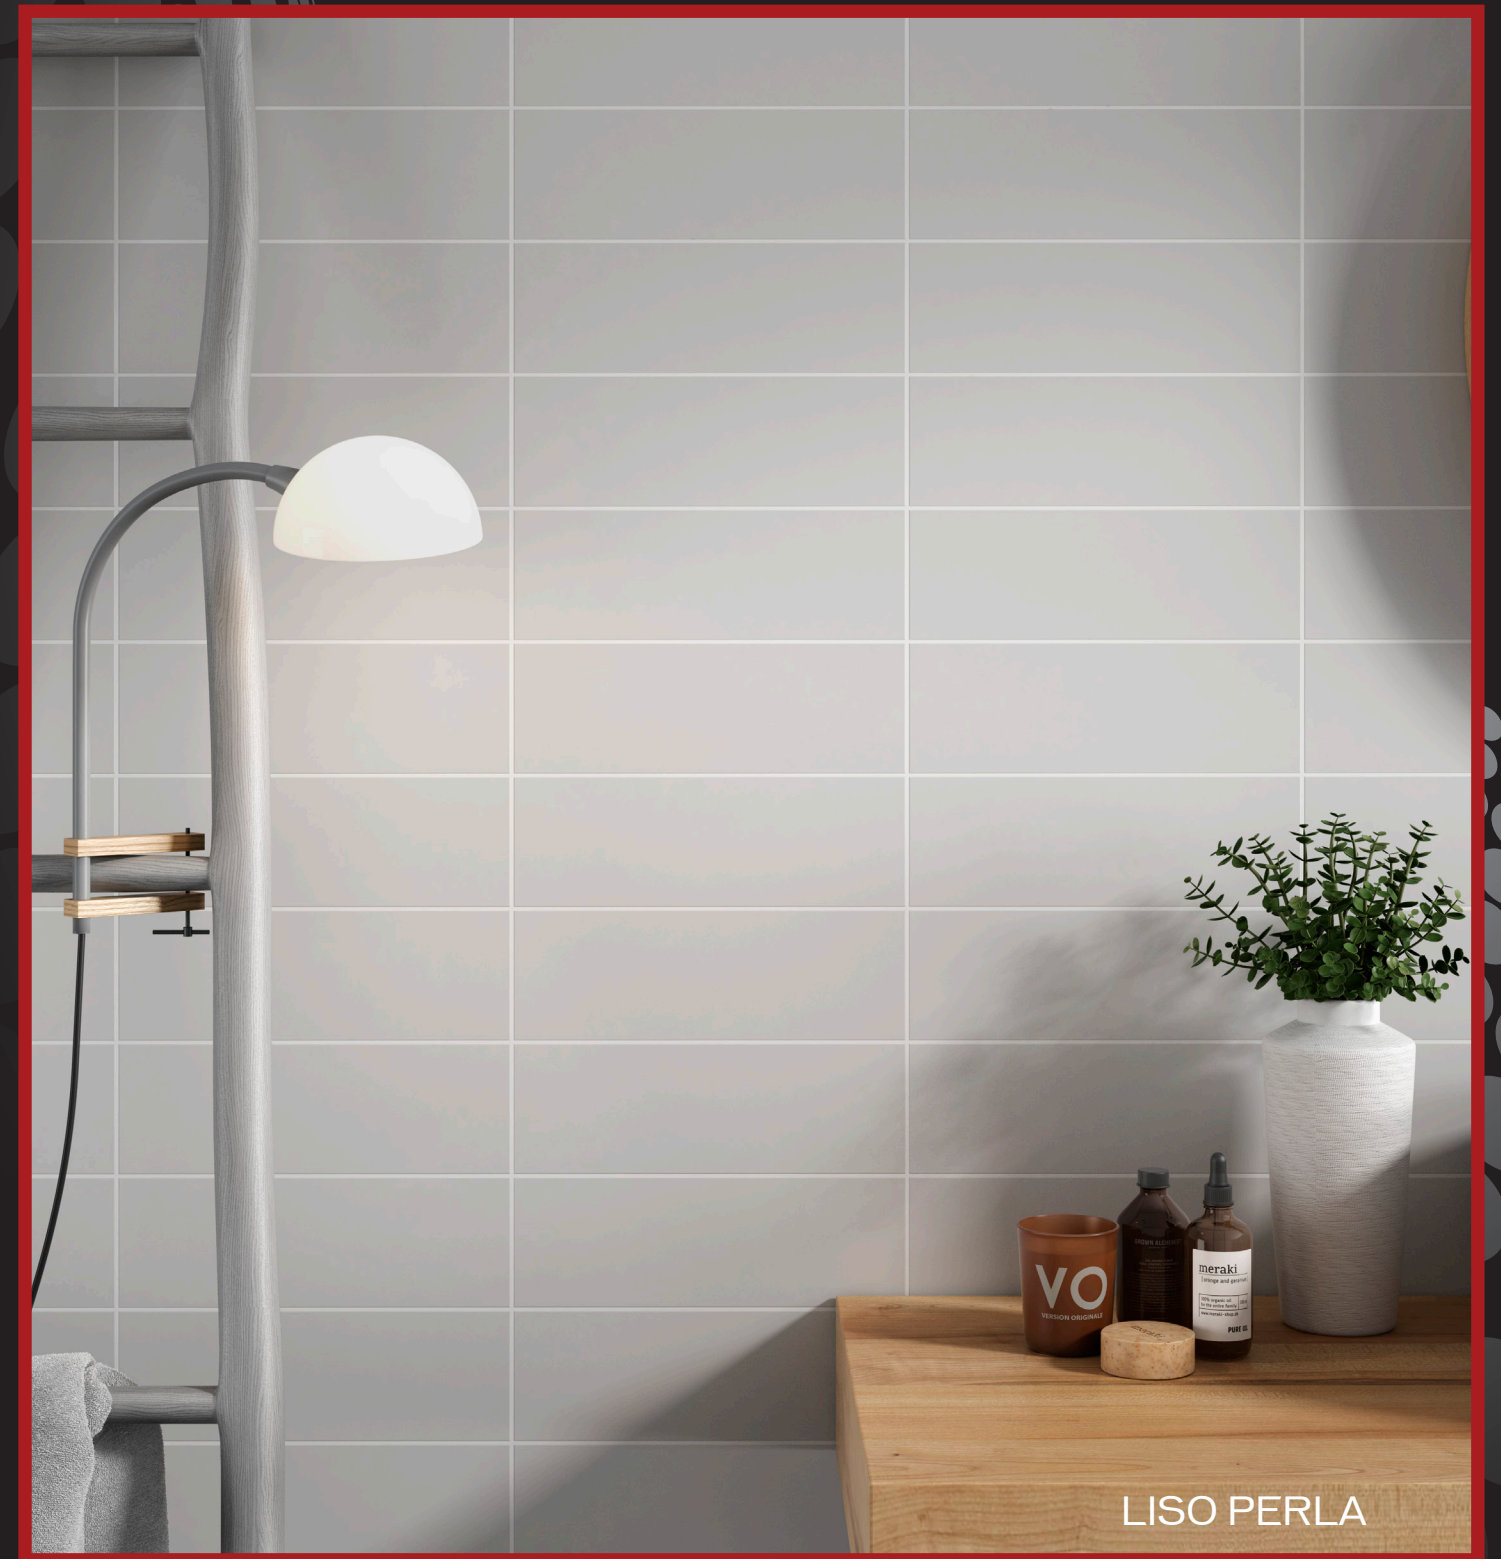

LISO

Ceramic Wall Tiles

LISO PERLA