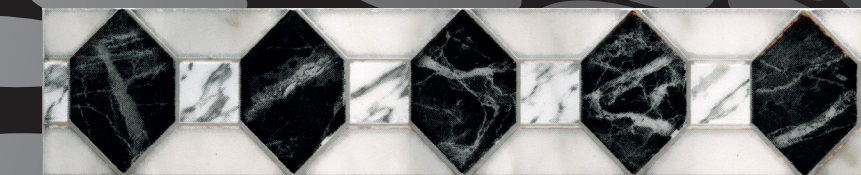

A CLOSER LOOK
MARBLES STATUARIO DIAMOND LISTELLO