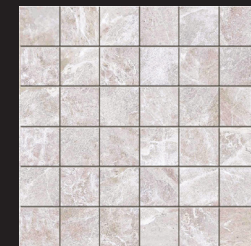

MEERSBURG
WHITE
30x60cm / 12"x24"

WHITE
30x30cm / 12"x12"
2"x2" MOSAIC

WHITE
8x30cm / 3"x12"
BULLNOSE

MEERSBURG
TAUPE

SHADE VARIATION V3

MEERSBURG
TAUPE
30x60cm / 12"x24"

TAUPE
30x30cm / 12"x12"
2"x2" MOSAIC

TAUPE
8x30cm / 3"x12"
BULLNOSE

MEERSBURG
GREY

SHADE VARIATION V3

MEERSBURG
GREY
30x60cm / 12"x24"

GREY
30x30cm / 12"x12"
2"x2" MOSAIC

GREY
8x30cm / 3"x12"
BULLNOSE

MEERSBURG - TAUPE