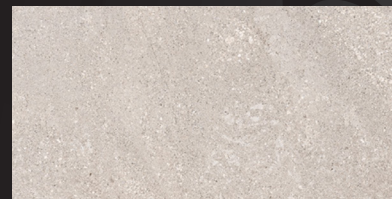

BEIGE
30x30cm
11.75"x11.75"
2"x2" MOSAIC

BEIGE
26x29cm
10.25"x11.75"
3"x3" HEXAGONAL
MOSAIC

BEIGE
10x30cm / 4"x12"
BULLNOSE

BEIGE
30x60cm / 12"x24"

BEIGE
60x60cm / 24"x24"

**MONT BLANC
GRAY**

SHADE
VARIATION V2