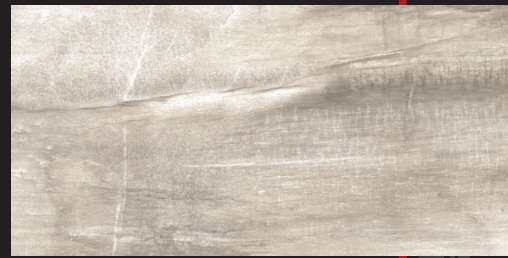

OTOMI ASH

SHADE VARIATION V2

OTOMI ASH
30x60cm / 12"x24"