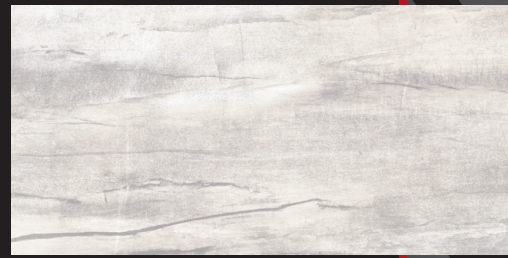

OTOMI BLANCO

SHADE VARIATION V2

OTOMI BLANCO
30x60cm / 12"x24"