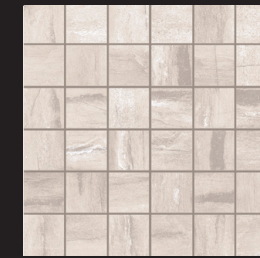

ASH
2"x2" MOSAIC
30x30cm / 12"x12"

ASH
BULLNOSE
8x30cm / 3"x12"

OTOMI IVORY

SHADE VARIATION V2

OTOMI IVORY
30x60cm / 12"x24"

IVORY
2"x2" MOSAIC
30x30cm / 12"x12"

IVORY
BULLNOSE
8x30cm / 3"x12"

OTOMI BLANCO

SHADE VARIATION V2

OTOMI BLANCO
30x60cm / 12"x24"

BLANCO
2"x2" MOSAIC
30x30cm / 12"x12"

BLANCO
BULLNOSE
8x30cm / 3"x12"

O' TOMI - ASH

O' TOMI - IVORY