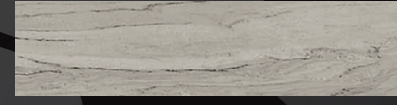

BEIGE MATTE/POLISHED
30x60cm / 12"x24"

BEIGE MATTE/POLISHED
15x60cm / 6"x24"

SHADE
VARIATION V3

ORVIETO TAUPE

ORVIETO
TAUPE

#ORO4 TAUPE
MATTE/POLISHED
60x60cm / 24"x24"

TAUPE MATTE
10x30cm / 4"x12"
BULLNOSE

TAUPE MATTE/POLISHED
30x60cm / 12"x24"

TAUPE MATTE/POLISHED
15x60cm / 6"x24"

SHADE
VARIATION V3