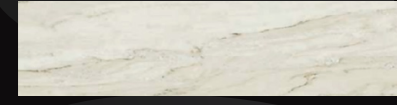

GRAY MATTE
10x30cm / 4"x12"
BULLNOSE

GRAY MATTE/POLISHED
30x60cm / 12"x24"

GRAY MATTE/POLISHED
15x60cm / 6"x24"

SHADE
VARIATION V3

ORVIETO
BEIGE

#ORO2 BEIGE
MATTE/POLISHED
60x60cm / 24"x24"

BEIGE MATTE
10x30cm / 4"x12"
BULLNOSE

BEIGE MATTE/POLISHED
30x60cm / 12"x24"

BEIGE MATTE/POLISHED
15x60cm / 6"x24"

SHADE
VARIATION V3

ORVIETO TAUPE

ORVIETO
TAUPE

#ORO4 TAUPE
MATTE/POLISHED
60x60cm / 24"x24"

TAUPE MATTE
10x30cm / 4"x12"
BULLNOSE