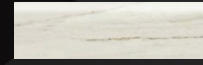

IVORY MATTE
10x30cm / 4"x12"
BULLNOSE

IVORY MATTE/POLISHED
30x60cm / 12"x24"

IVORY MATTE/POLISHED
15x60cm / 6"x24"

SHADE
VARIATION V3

ORVIETO BEIGE

ORVIETO GRAY

ORVIETO
GRAY

#ORO3 GRAY
MATTE/POLISHED
60x60cm / 24"x24"

GRAY MATTE
10x30cm / 4"x12"
BULLNOSE

GRAY MATTE/POLISHED
30x60cm / 12"x24"

GRAY MATTE/POLISHED
15x60cm / 6"x24"

SHADE
VARIATION V3

ORVIETO
BEIGE

#ORO2 BEIGE
MATTE/POLISHED
60x60cm / 24"x24"

BEIGE MATTE
10x30cm / 4"x12"
BULLNOSE

BEIGE MATTE/POLISHED
30x60cm / 12"x24"

BEIGE MATTE/POLISHED
15x60cm / 6"x24"

SHADE
VARIATION V3

ORVIETO TAUPE

ORVIETO
TAUPE

#ORO4 TAUPE
MATTE/POLISHED
60x60cm / 24"x24"

TAUPE MATTE
10x30cm / 4"x12"
BULLNOSE

TAUPE MATTE/POLISHED
30x60cm / 12"x24"

TAUPE MATTE/POLISHED
15x60cm / 6"x24"

SHADE
VARIATION V3