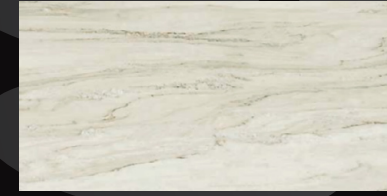

GRAY MATTE
10x30cm / 4"x12"
BULLNOSE

GRAY MATTE/POLISHED
30x60cm / 12"x24"

GRAY MATTE/POLISHED
15x60cm / 6"x24"

SHADE
VARIATION V3

ORVIETO
BEIGE

#ORO2 BEIGE
MATTE/POLISHED
60x60cm / 24"x24"

BEIGE MATTE
10x30cm / 4"x12"
BULLNOSE

BEIGE MATTE/POLISHED
30x60cm / 12"x24"

BEIGE MATTE/POLISHED
15x60cm / 6"x24"

SHADE
VARIATION V3

ORVIETO TAUPE

ORVIETO
TAUPE

#ORO4 TAUPE
MATTE/POLISHED
60x60cm / 24"x24"

TAUPE MATTE
10x30cm / 4"x12"
BULLNOSE