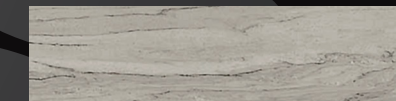

SHADE
VARIATION V3

ORVIETO
BEIGE

#ORO2 BEIGE
MATTE/POLISHED
60x60cm / 24"x24"

BEIGE MATTE
10x30cm / 4"x12"
BULLNOSE

BEIGE MATTE/POLISHED
30x60cm / 12"x24"

BEIGE MATTE/POLISHED
15x60cm / 6"x24"

SHADE
VARIATION V3

ORVIETO
TAUPE

#ORO4 TAUPE
MATTE/POLISHED
60x60cm / 24"x24"

TAUPE MATTE
10x30cm / 4"x12"
BULLNOSE

TAUPE MATTE/POLISHED
30x60cm / 12"x24"

TAUPE MATTE/POLISHED
15x60cm / 6"x24"

SHADE
VARIATION V3

ORVIETO GRAY

ORVIETO BEIGE