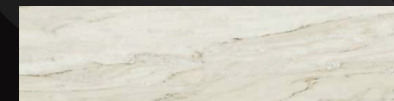

IVORY MATTE/POLISHED
15x60cm / 6"x24"

SHADE
VARIATION V3

ORVIETO
GRAY

#ORO3 GRAY
MATTE/POLISHED
60x60cm / 24"x24"

GRAY MATTE
10x30cm / 4"x12"
BULLNOSE

GRAY MATTE/POLISHED
30x60cm / 12"x24"

GRAY MATTE/POLISHED
15x60cm / 6"x24"

SHADE
VARIATION V3

ORVIETO
BEIGE

#ORO2 BEIGE
MATTE/POLISHED
60x60cm / 24"x24"

BEIGE MATTE
10x30cm / 4"x12"
BULLNOSE

BEIGE MATTE/POLISHED
30x60cm / 12"x24"

BEIGE MATTE/POLISHED
15x60cm / 6"x24"

SHADE
VARIATION V3

ORVIETO
TAUPE

#ORO4 TAUPE
MATTE/POLISHED
60x60cm / 24"x24"

TAUPE MATTE
10x30cm / 4"x12"
BULLNOSE

TAUPE MATTE/POLISHED
30x60cm / 12"x24"

TAUPE MATTE/POLISHED
15x60cm / 6"x24"

SHADE
VARIATION V3

ORVIETO GRAY

ORVIETO BEIGE