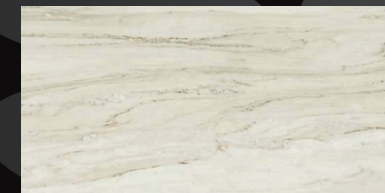

SHADE
VARIATION V3

ORVIETO
BEIGE

#ORO2 BEIGE
MATTE/POLISHED
60x60cm / 24"x24"

BEIGE MATTE
10x30cm / 4"x12"
BULLNOSE

BEIGE MATTE/POLISHED
30x60cm / 12"x24"

BEIGE MATTE/POLISHED
15x60cm / 6"x24"

SHADE
VARIATION V3

ORVIETO
TAUPE

#ORO4 TAUPE
MATTE/POLISHED
60x60cm / 24"x24"

TAUPE MATTE
10x30cm / 4"x12"
BULLNOSE

TAUPE MATTE/POLISHED
30x60cm / 12"x24"

TAUPE MATTE/POLISHED
15x60cm / 6"x24"

SHADE
VARIATION V3

ORVIETO GRAY

ORVIETO BEIGE