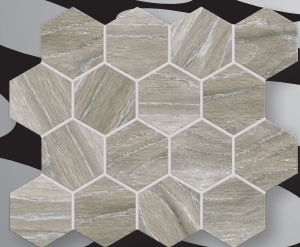

# PACANO

Digital Ink-Jet Porcelain

PACANO - BEIGE

**PACANO BEIGE**

PACANO BEIGE  
23x120cm / 9"x48"

SHADE  
VARIATION V2

**PACANO GRIS**

PACANO GRIS  
23x120cm / 9"x48"

SHADE  
VARIATION V2

**PECANO TAUPE**

PECANO TAUPE  
23x120cm / 9"x48"

SHADE  
VARIATION V2

PACANO - BEIGE