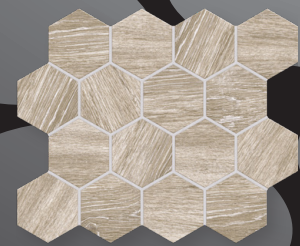

# PACANO

23x120cm / 9"x48"

26x29cm / 10.25"x11.75"  
3"x3" HEXAGONAL MOSAIC

SHADE VARIATION V2

SHADE  
VARIATION V2

**PECANO TAUPE**

PECANO TAUPE  
23x120cm / 9"x48"

SHADE  
VARIATION V2

PACANO - BEIGE