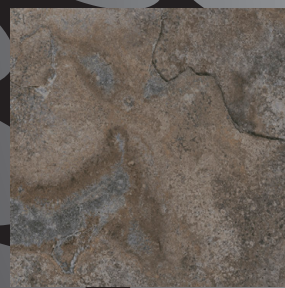

# RAJASTHAN

Digital Ink-Jet Porcelain

RAJASTHAN SAND

**RAJASTHAN BONE**

SHADE VARIATION V3

RAJASTHAN BONE  
33x60cm / 13"x24"

BONE  
33x33cm / 13"x13"

BONE  
BULLNOSE  
8x33cm / 3"x13"

BONE  
2"x2" MOSAIC  
30x30cm / 12"x12"

**RAJASTHAN SAND**

SHADE VARIATION V3

RAJASTHAN SAND  
33x60cm / 13"x24"

SAND  
33x33cm / 13"x13"

SAND  
BULLNOSE  
8x33cm / 3"x13"

SAND  
2"x2" MOSAIC  
30x30cm / 12"x12"

**RAJASTHAN BLACK**

SHADE VARIATION V3

RAJASTHAN BLACK  
33x60cm / 13"x24"

BLACK  
33x33cm / 13"x13"

BLACK  
BULLNOSE  
8x33cm / 3"x13"

BLACK  
2"x2" MOSAIC  
30x30cm / 12"x12"

RAJASTHAN BONE AND BLACK