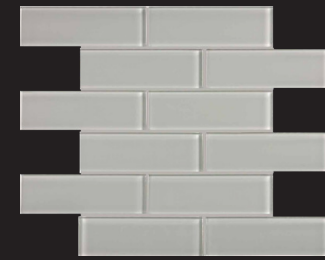

# RIVA

GLASS TILES

RIVA GLASS - GRAY

**RIVA  
SUPER WHITE**

RIVA SUPER WHITE  
30x38cm / 12"x15"  
2"x6" MOSAIC

RIVA SUPER WHITE  
8x30cm / 3"x12"

**RIVA  
BEIGE**

RIVA BEIGE  
30x38cm / 12"x15"  
2"x6" MOSAIC

RIVA BEIGE  
8x30cm / 3"x12"

**RIVA  
GRAY**

RIVA GRAY  
30x38cm / 12"x15"  
2"x6" MOSAIC

RIVA GRAY  
8x30cm / 3"x12"

**RIVA  
IVORY**

RIVA IVORY  
30x38cm / 12"x15"  
2"x6" MOSAIC

RIVA IVORY  
8x30cm / 3"x12"