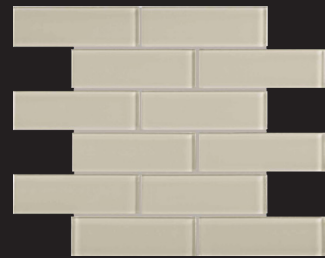

# RIVA

GLASS TILES

RIVA GLASS - GRAY

**RIVA  
SUPER WHITE**

RIVA SUPER WHITE  
30x38cm / 12"x15"  
2"x6" MOSAIC

RIVA SUPER WHITE  
8x30cm / 3"x12"

**RIVA  
BEIGE**

RIVA BEIGE  
30x38cm / 12"x15"  
2"x6" MOSAIC

RIVA BEIGE  
8x30cm / 3"x12"

**RIVA  
GRAY**

RIVA GRAY  
30x38cm / 12"x15"  
2"x6" MOSAIC

RIVA GRAY  
8x30cm / 3"x12"

**RIVA  
IVORY**

RIVA IVORY  
30x38cm / 12"x15"  
2"x6" MOSAIC

RIVA IVORY  
8x30cm / 3"x12"