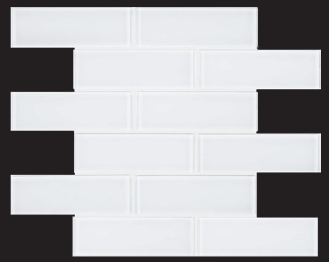

**RIVA
SUPER WHITE**