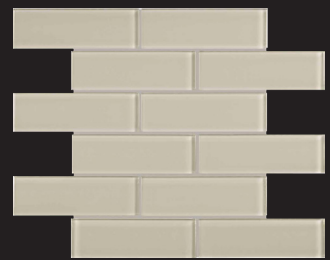

RIVA

30x38cm / 12"x15"
2"x6" MOSAIC

8x30cm / 3"x12"
SUBWAY TILE

RIVA PACKAGING INFORMATION

| SIZES AVAILABLE | PCS/CTN | SF/CTN | LBS/CTN | CTNS/PLT | SF/PLT |
|---|---------|--------|---------|----------|--------|
| 12" x 15" - MOSAIC 2" x 6" on 12" x 15" Sheet <i>All Colors</i> | 10 | N/A | 39 | 72 | N/A |
| 3" x 12" - SUBWAY TILE <i>All Colors</i> | 20 | 5 | 39 | 90 | 450 |

LINT TILE

221 LINT LANE IRWIN, PA 15642
P: 800-245-5564 F: 724-446-9252
www.linttile.com

RIVA

GLASS TILES

RIVA GLASS - GRAY

**RIVA
SUPER WHITE**

RIVA SUPER WHITE
30x38cm / 12"x15"
2"x6" MOSAIC

RIVA SUPER WHITE
8x30cm / 3"x12"

**RIVA
BEIGE**

RIVA BEIGE
30x38cm / 12"x15"
2"x6" MOSAIC

RIVA BEIGE
8x30cm / 3"x12"

**RIVA
GRAY**

RIVA GRAY
30x38cm / 12"x15"
2"x6" MOSAIC

RIVA GRAY
8x30cm / 3"x12"

**RIVA
IVORY**

RIVA IVORY
30x38cm / 12"x15"
2"x6" MOSAIC