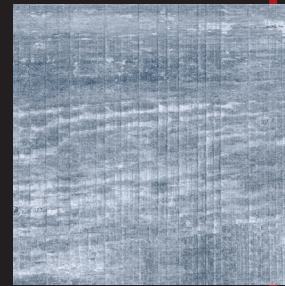

221 LINT LANE IRWIN, PA 15642
P: 800-245-5564 F: 724-446-9252
www.linttile.com

SABINA

Digital Ink-Jet Porcelain

SABINA BLANCO

**SABINA
PERLA**

PERLA
25x25cm / 10"x10"

**SABINA
AZUL**

AZUL
25x25cm / 10"x10"

**SABINA
GRIS**

GRIS
25x25cm / 10"x10"

**SABINA
CREMA**

CREMA
25x25cm / 10"x10"

**SABINA
ANTRACITA**

ANTRACITA
25x25cm / 10"x10"

**SABINA
GRIS DÉCOR**

GRIS DÉCOR
25x25cm / 10"x10"