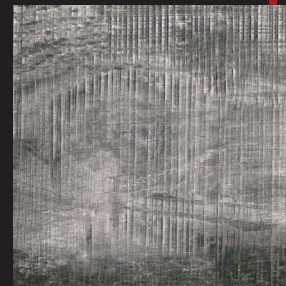

221 LINT LANE IRWIN, PA 15642
P: 800-245-5564 F: 724-446-9252
www.linttile.com

SABINA

Digital Ink-Jet Porcelain

SABINA BLANCO

**SABINA
PERLA**

PERLA
25x25cm / 10"x10"

**SABINA
AZUL**

AZUL
25x25cm / 10"x10"

**SABINA
GRIS**

GRIS
25x25cm / 10"x10"

**SABINA
CREMA**

CREMA
25x25cm / 10"x10"

**SABINA
ANTRACITA**

ANTRACITA
25x25cm / 10"x10"

**SABINA
GRIS DÉCOR**

GRIS DÉCOR
25x25cm / 10"x10"