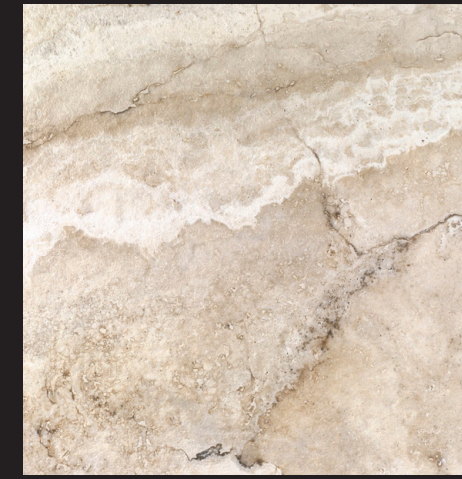

SCABOS BEIGE
23x45cm / 9"x18"

SCABOS SILVER

SCABOS SILVER
30x60cm / 12"x24"

SCABOS SILVER
60x60cm / 24"x24"

SCABOS SILVER
23x45cm / 9"x18"

SCABOS BEIGE
45x45cm / 18"x18"

MOSAIC BEIGE
30x30cm / 12"x12"

SCABOS BEIGE
23x23cm / 9"x9"