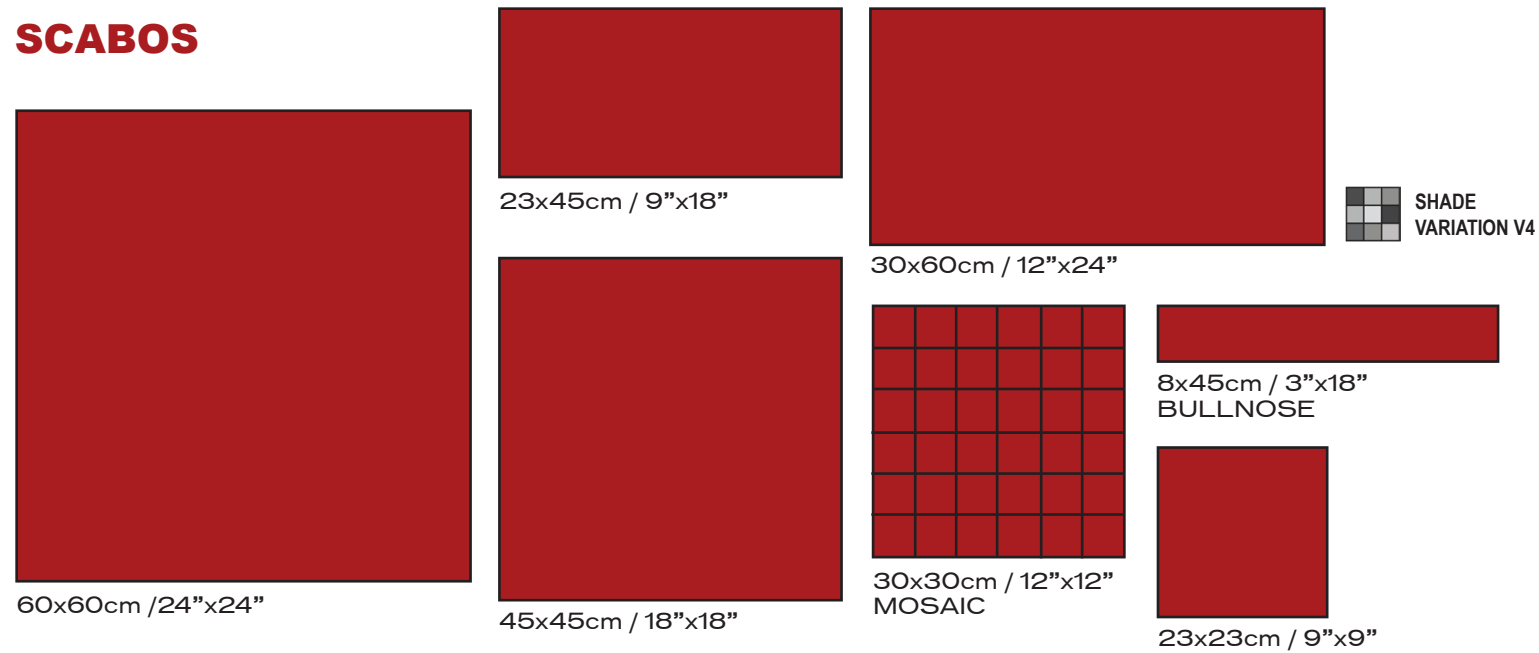

SCABOS

SCABOS

Digital Ink-Jet Porcelain

SCABOS PACKAGING INFORMATION

SIZES AVAILABLE	PCS/CTN	SF/CTN	CTNS/PLT	SF/PLT	PEI
9" x 9"	16	8.71	72	627.12	4
9" x 18"	8	8.71	69	600.99	4
18" x 18"	5	10.76	72	774.72	4
12" x 24"	7	13.45	60	807	4
24" x 24"	3	11.62	32	371.84	4
12" x 12" - Mosaic 2" x 2" on 11 7/8" x 11 7/8" Sheet All Colors	20	N/A	63	N/A	4
3" x 18" - BULLNOSE All Colors	20	N/A	75	N/A	N/A

SCABOS KEY FEATURES

 Water Absorption	 Breaking Strength	 Shade Variations	 Mohs	 Frost Resistance	 Chemical Resistance	 D.C.O.F. Wet
< 0.5%	≥ 275 lbs	V4	8	Resistant	Resistant	≥ 0.42

*Key features apply to floor tile only.

BULLNOSE BEIGE
8x45cm / 3"x18"

SHADE
VARIATION V4

SCABOS SILVER
45x45cm / 18"x18"

MOSAIC SILVER
30x30cm / 12"x12"

SCABOS SILVER
23x23cm / 9"x9"

BULLNOSE SILVER
8x45cm / 3"x18"

SHADE
VARIATION V4

SCABOS NOCE

SCABOS NOCE
30x60cm / 12"x24"

SCABOS NOCE
60x60cm / 24"x24"

SCABOS NOCE
23x45cm / 9"x18"

SCABOS NOCE
45x45cm / 18"x18"

MOSAIC NOCE
30x30cm / 12"x12"

SCABOS NOCE
23x23cm / 9"x9"

BULLNOSE NOCE
8x45cm / 3"x18"