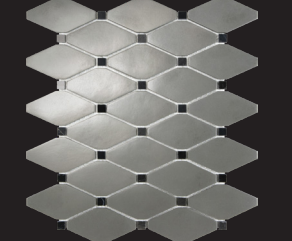

BRONZE LINER
30X30CM / 12"X12"

**SATIN METALS
TRIMS METAL LINER**

PEWTER LINER
30X30CM / 12"X12"

**SATIN METALS
BEVELED BRICK**

NICKEL MOSAICS
30X30CM / 12"X12"

**SATIN METALS
CLIPPED DIAMOND**

BRONZE MOSAICS
30X30CM / 12"X12"

**SATIN METALS
CLIPPED DIAMOND**

PEWTER MOSAICS
30X30CM / 12"X12"

**SATIN METALS
TRIMS METAL LINER**

OIL RUB LINER
30X30CM / 12"X12"

**SATIN METALS
TRIMS METAL LINER**

NICKEL LINER
30X30CM / 12"X12"

**SATIN METALS
CLIPPED DIAMOND**