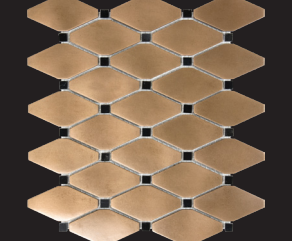

BRONZE LINER
30X30CM / 12"X12"

**SATIN METALS
TRIMS METAL LINER**

PEWTER LINER
30X30CM / 12"X12"

**SATIN METALS
BEVELED BRICK**

NICKEL MOSAICS
30X30CM / 12"X12"

**SATIN METALS
CLIPPED DIAMOND**

BRONZE MOSAICS
30X30CM / 12"X12"

**SATIN METALS
CLIPPED DIAMOND**

PEWTER MOSAICS
30X30CM / 12"X12"

**SATIN METALS
TRIMS METAL LINER**

OIL RUB LINER
30X30CM / 12"X12"

**SATIN METALS
TRIMS METAL LINER**

NICKEL LINER
30X30CM / 12"X12"

**SATIN METALS
CLIPPED DIAMOND**