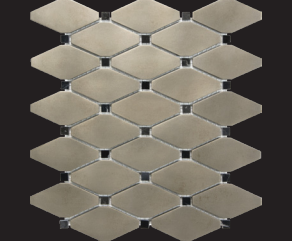

BRONZE LINER
30X30CM / 12"X12"

**SATIN METALS
TRIMS METAL LINER**

PEWTER LINER
30X30CM / 12"X12"

**SATIN METALS
BEVELED BRICK**

NICKEL MOSAICS
30X30CM / 12"X12"

**SATIN METALS
CLIPPED DIAMOND**

BRONZE MOSAICS
30X30CM / 12"X12"

**SATIN METALS
CLIPPED DIAMOND**

PEWTER MOSAICS
30X30CM / 12"X12"

**SATIN METALS
TRIMS METAL LINER**

OIL RUB LINER
30X30CM / 12"X12"

**SATIN METALS
TRIMS METAL LINER**

NICKEL LINER
30X30CM / 12"X12"

**SATIN METALS
CLIPPED DIAMOND**

OIL RUB MOSAICS
30X30CM / 12"X12"

**SATIN METALS
CLIPPED DIAMOND**

NICKEL MOSAICS
30X30CM / 12"X12"

**SATIN METALS
PENNY ROUNDS**

BRONZE MOSAICS
30X30CM / 12"X12"

**SATIN METALS
PENNY ROUNDS**

PEWTER MOSAICS
30X30CM / 12"X12"