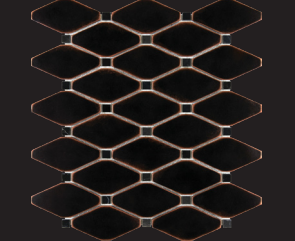

BRONZE LINER
30X30CM / 12"X12"

**SATIN METALS
TRIMS METAL LINER**

PEWTER LINER
30X30CM / 12"X12"

**SATIN METALS
BEVELED BRICK**

NICKEL MOSAICS
30X30CM / 12"X12"

**SATIN METALS
CLIPPED DIAMOND**

BRONZE MOSAICS
30X30CM / 12"X12"

**SATIN METALS
CLIPPED DIAMOND**

PEWTER MOSAICS
30X30CM / 12"X12"

**SATIN METALS
TRIMS METAL LINER**

OIL RUB LINER
30X30CM / 12"X12"

**SATIN METALS
TRIMS METAL LINER**

NICKEL LINER
30X30CM / 12"X12"

**SATIN METALS
CLIPPED DIAMOND**