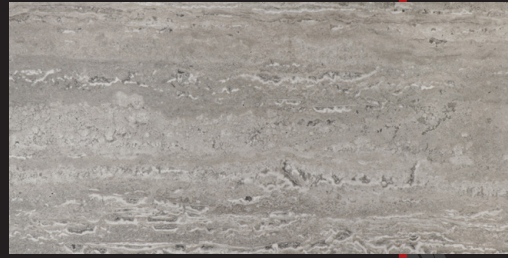

TORANO GREY

TORANO GREY
30x60cm / 12"x24"