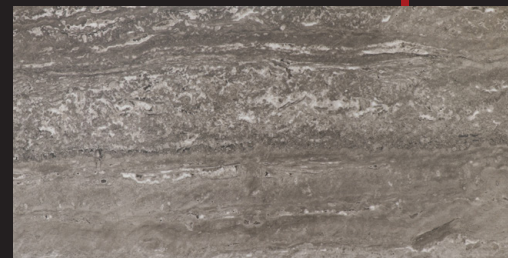

BULLNOSE GREY
8x30cm / 3"x12"

SHADE
VARIATION V2

TORANO TAUPE

TORANO TAUPE
30x60cm / 12"x24"

2"x2" MOSAIC TAUPE
30x30cm / 12"x12"

BULLNOSE TAUPE
8x30cm / 3"x12"

SHADE
VARIATION V2

TORANO BROWN