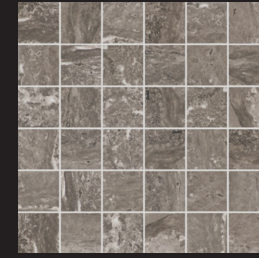

BULLNOSE GREY
8x30cm / 3"x12"

SHADE
VARIATION V2

TORANO TAUPE

TORANO TAUPE
30x60cm / 12"x24"

2"x2" MOSAIC TAUPE
30x30cm / 12"x12"

BULLNOSE TAUPE
8x30cm / 3"x12"

SHADE
VARIATION V2

TORANO BROWN

TORANO BROWN
30x60cm / 12"x24"

2"x2" MOSAIC BROWN
30x30cm / 12"x12"

BULLNOSE BROWN
8x30cm / 3"x12"

SHADE
VARIATION V2

TORANO SNOW

TORANO SNOW
30x60cm / 12"x24"

2"x2" MOSAIC SNOW
30x30cm / 12"x12"

BULLNOSE SNOW
8x30cm / 3"x12"