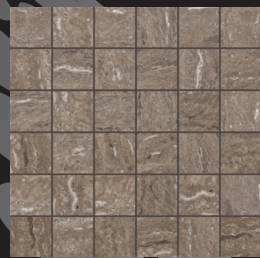

BULLNOSE GREY
8x30cm / 3"x12"

SHADE
VARIATION V2

TORANO TAUPE

TORANO TAUPE
30x60cm / 12"x24"

2"x2" MOSAIC TAUPE
30x30cm / 12"x12"

BULLNOSE TAUPE
8x30cm / 3"x12"

SHADE
VARIATION V2

TORANO BROWN

TORANO BROWN
30x60cm / 12"x24"

2"x2" MOSAIC BROWN
30x30cm / 12"x12"

BULLNOSE BROWN
8x30cm / 3"x12"

SHADE
VARIATION V2

TORANO SNOW

TORANO SNOW
30x60cm / 12"x24"

2"x2" MOSAIC SNOW
30x30cm / 12"x12"

BULLNOSE SNOW
8x30cm / 3"x12"