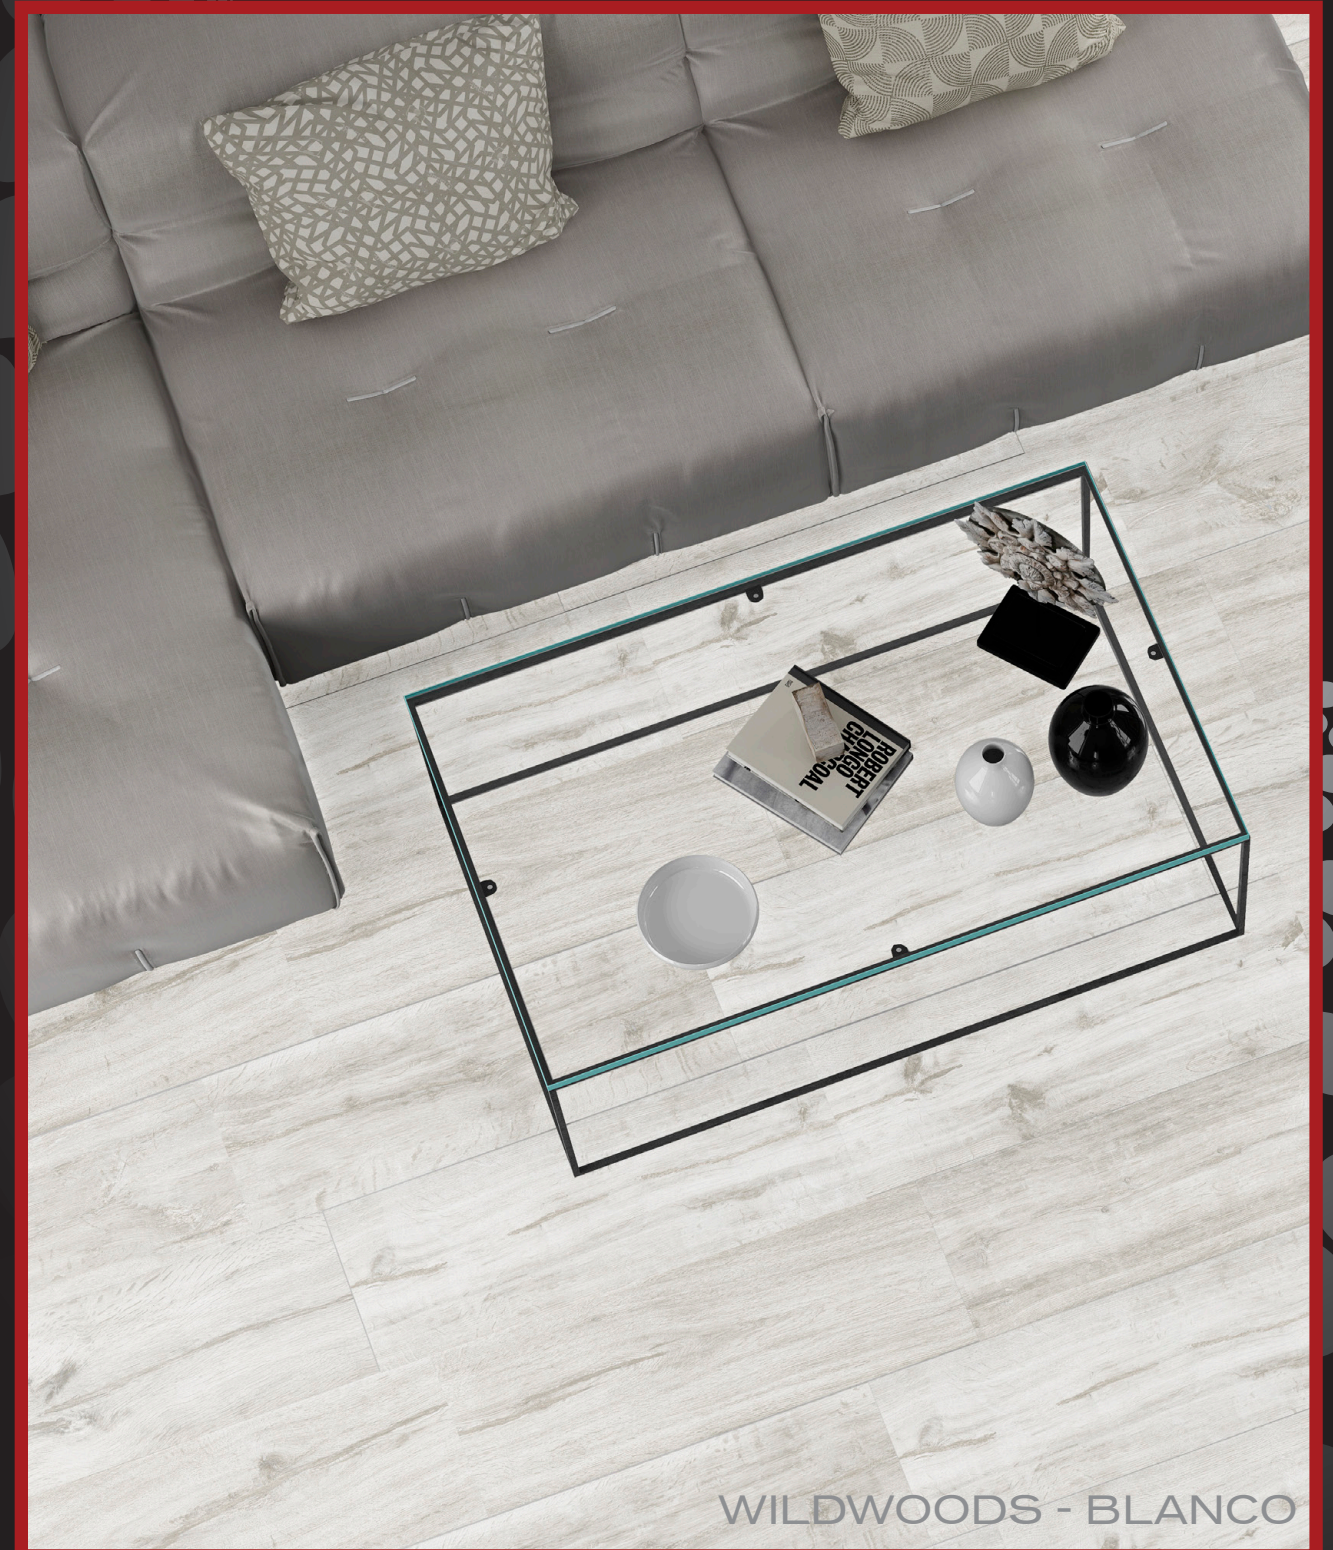

# WILD WOODS

Digital Ink-Jet Ceramic

WILDWOODS - BLANCO

**WILD WOODS  
BEIGE**

SHADE  
VARIATION V2

WILD WOODS BEIGE  
23x66cm / 9"x26"

**WILD WOODS  
BLANCO**

SHADE  
VARIATION V2